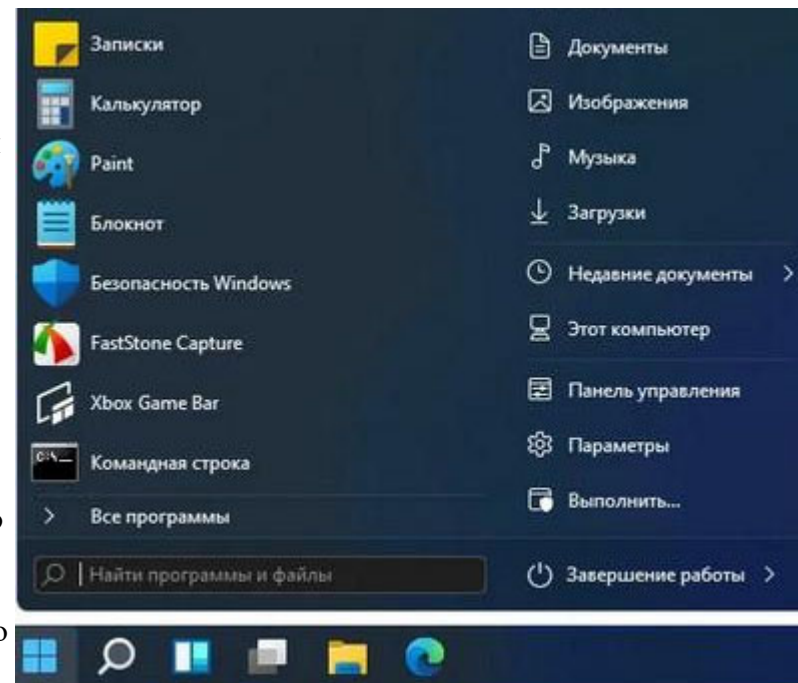

## Системные требования:

- Windows® 11, 10, 8.1, 8 (32-bit / 64-bit)

**Описание:** StartIsBack++ возвращает в Windows 10 полнофункциональную кнопку запуска меню Пуск, такую же как и в Windows 7. Восстанавливает оригинальное стартовое меню Windows 7 со всеми его возможностями:

поиск, перетащить, вставить, недавно использованные приложения. Можно изменить внешний вид меню Пуск, в том числе выбрать другую иконку кнопки "Пуск", изменить цвет, оттенок, контраст и яркость панели задач на любой по вашему выбору. Кнопка Пуск и меню Пуск выглядят и ведут себя так, как вы привыкли в Windows 7.